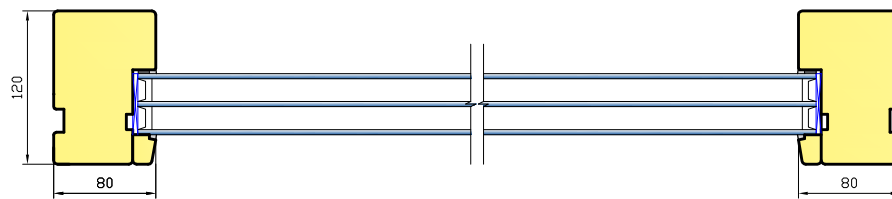

PUIT-HÜBRIIDAKEN HP120/68
STANDARDLAHENDUS 4

Lõige C-C
1:1

Lõige A-A
1:1

Lõige B-B
1:1