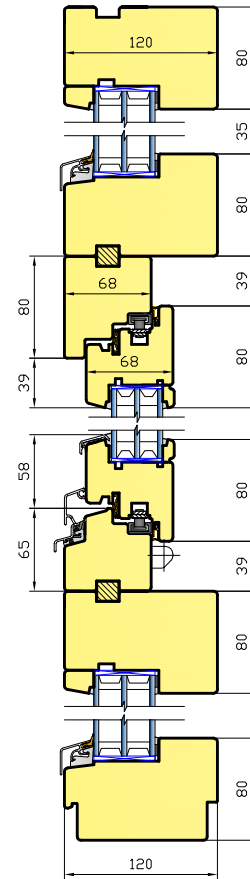

PUIT-HÜBRIIDAKEN HP120/68
STANDARDLAHENDUS 4

Lõige C-C
1:1

Lõige A-A
1:1

Lõige B-B
1:1