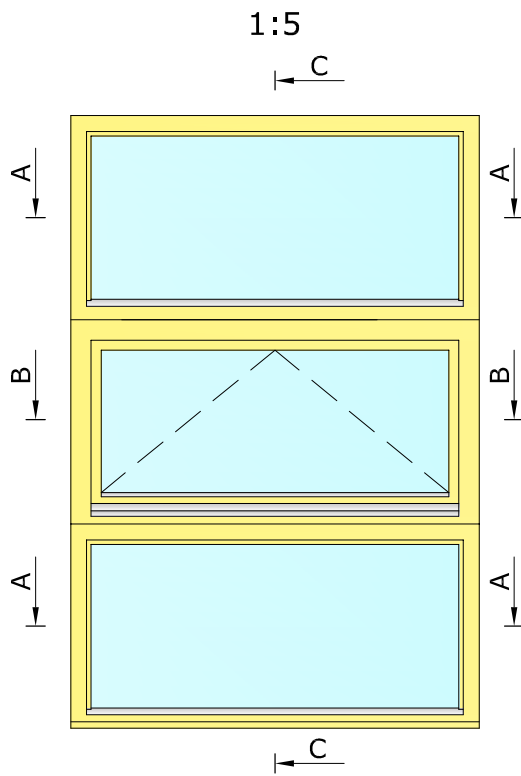

PUIT-HÜBRIIDAKEN HP120/68
STANDARDLAHENDUS 4

Lõige C-C
1:1

Lõige A-A
1:1

Lõige B-B
1:1